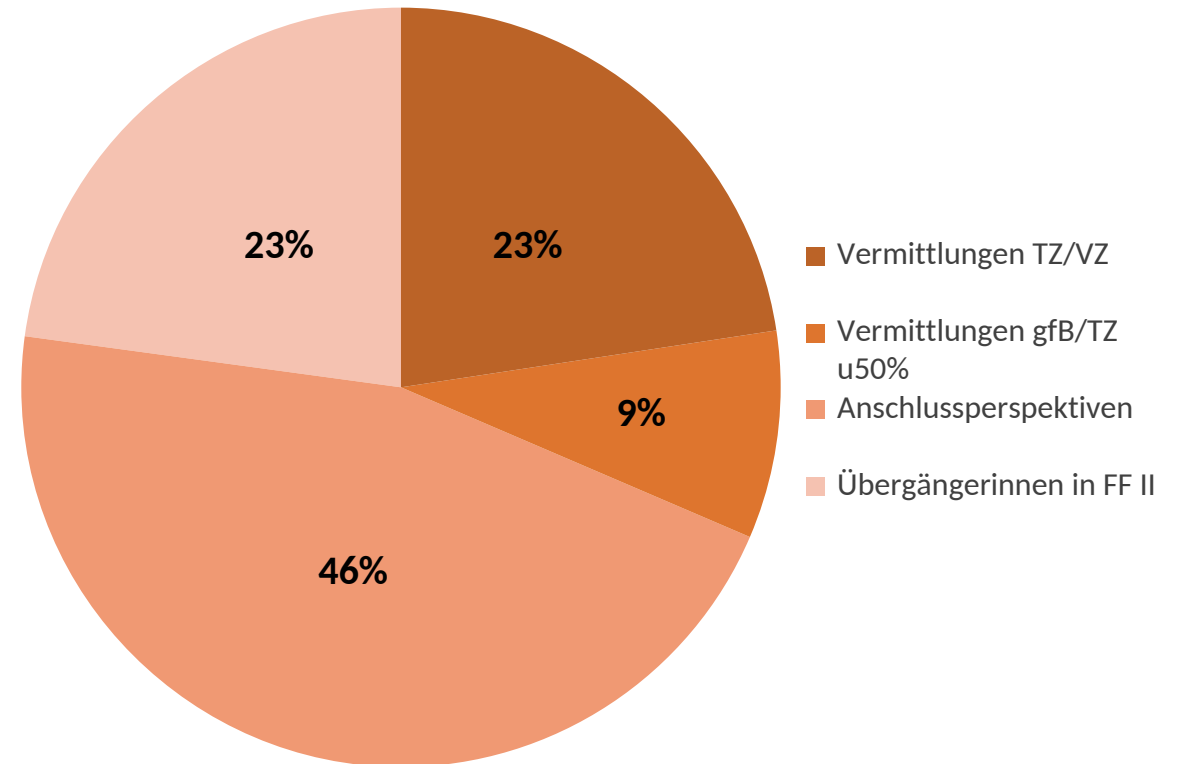

FORUM FRAUEN

Berufliche Weiterentwicklung und Integration in den Arbeitsmarkt

Trägerverbund:

Weg zu FORUM FRAUEN

Trägerverbund:

SINA – Stuttgarter **IN**tegrations- und **A**rbeitsmarktprogramm für Frauen

Trägerverbund:

FORUM FRAUEN I

Trägerverbund:

Faktoren für gelingende Integration

Trägerverbund:

FORUM FRAUEN II – Konzeption

Trägerverbund:

FORUM FRAUEN II – 15.04.-30.09.2021

450 Teilnehmerinnen
151 Austritte
16 % Vermittlungen in Arbeit
19% Vermittlungen in
Ausbildung/Qualifizierung