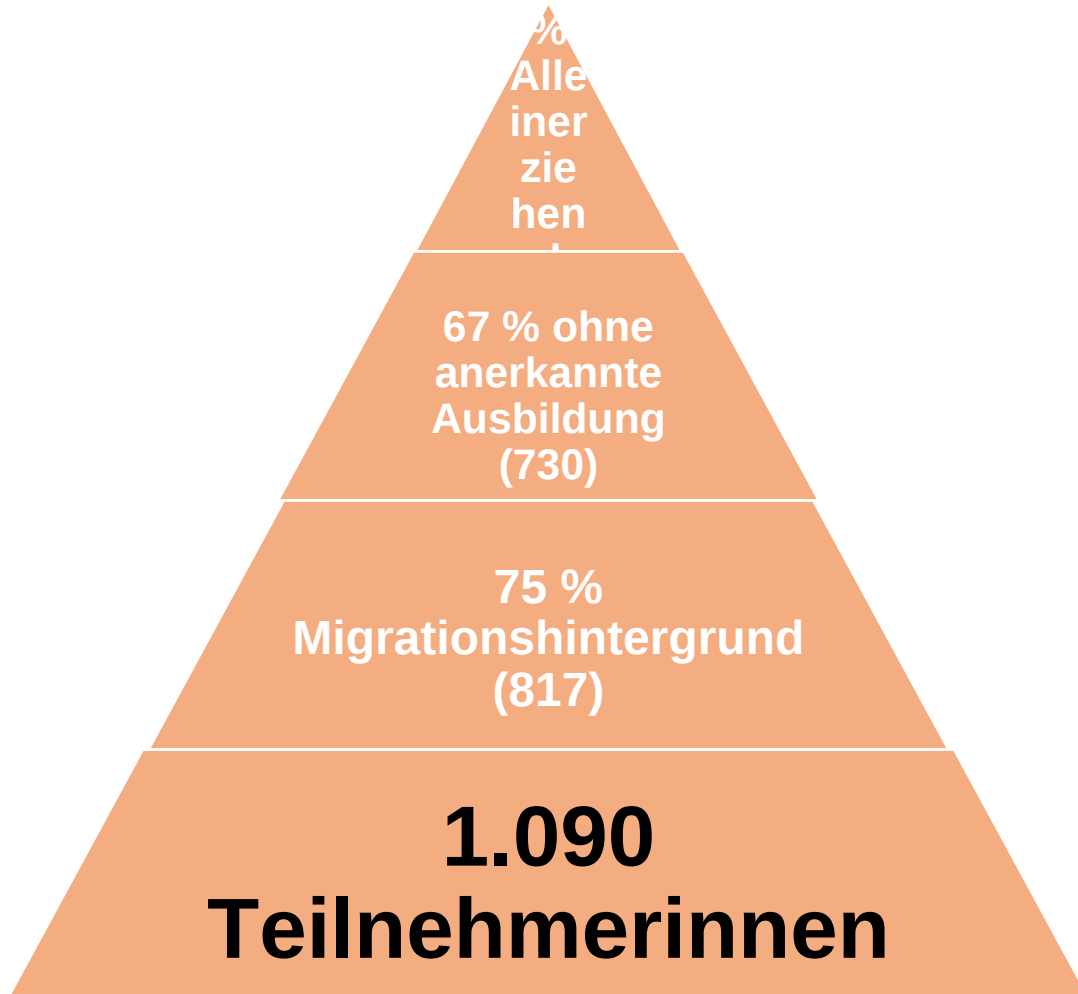

FORUM FRAUEN

Berufliche Weiterentwicklung und Integration in den Arbeitsmarkt

Trägerverbund:

Weg zu FORUM FRAUEN

Trägerverbund:

SINA – Stuttgarter **IN**tegrations- und **A**rbeitsmarktprogramm für Frauen

Trägerverbund:

FORUM FRAUEN I

Trägerverbund:

Faktoren für gelingende Integration

Trägerverbund:

FORUM FRAUEN II – Konzeption

Trägerverbund:

FORUM FRAUEN II – 15.04.-30.09.2021

450 Teilnehmerinnen
151 Austritte
16 % Vermittlungen in Arbeit
19% Vermittlungen in
Ausbildung/Qualifizierung