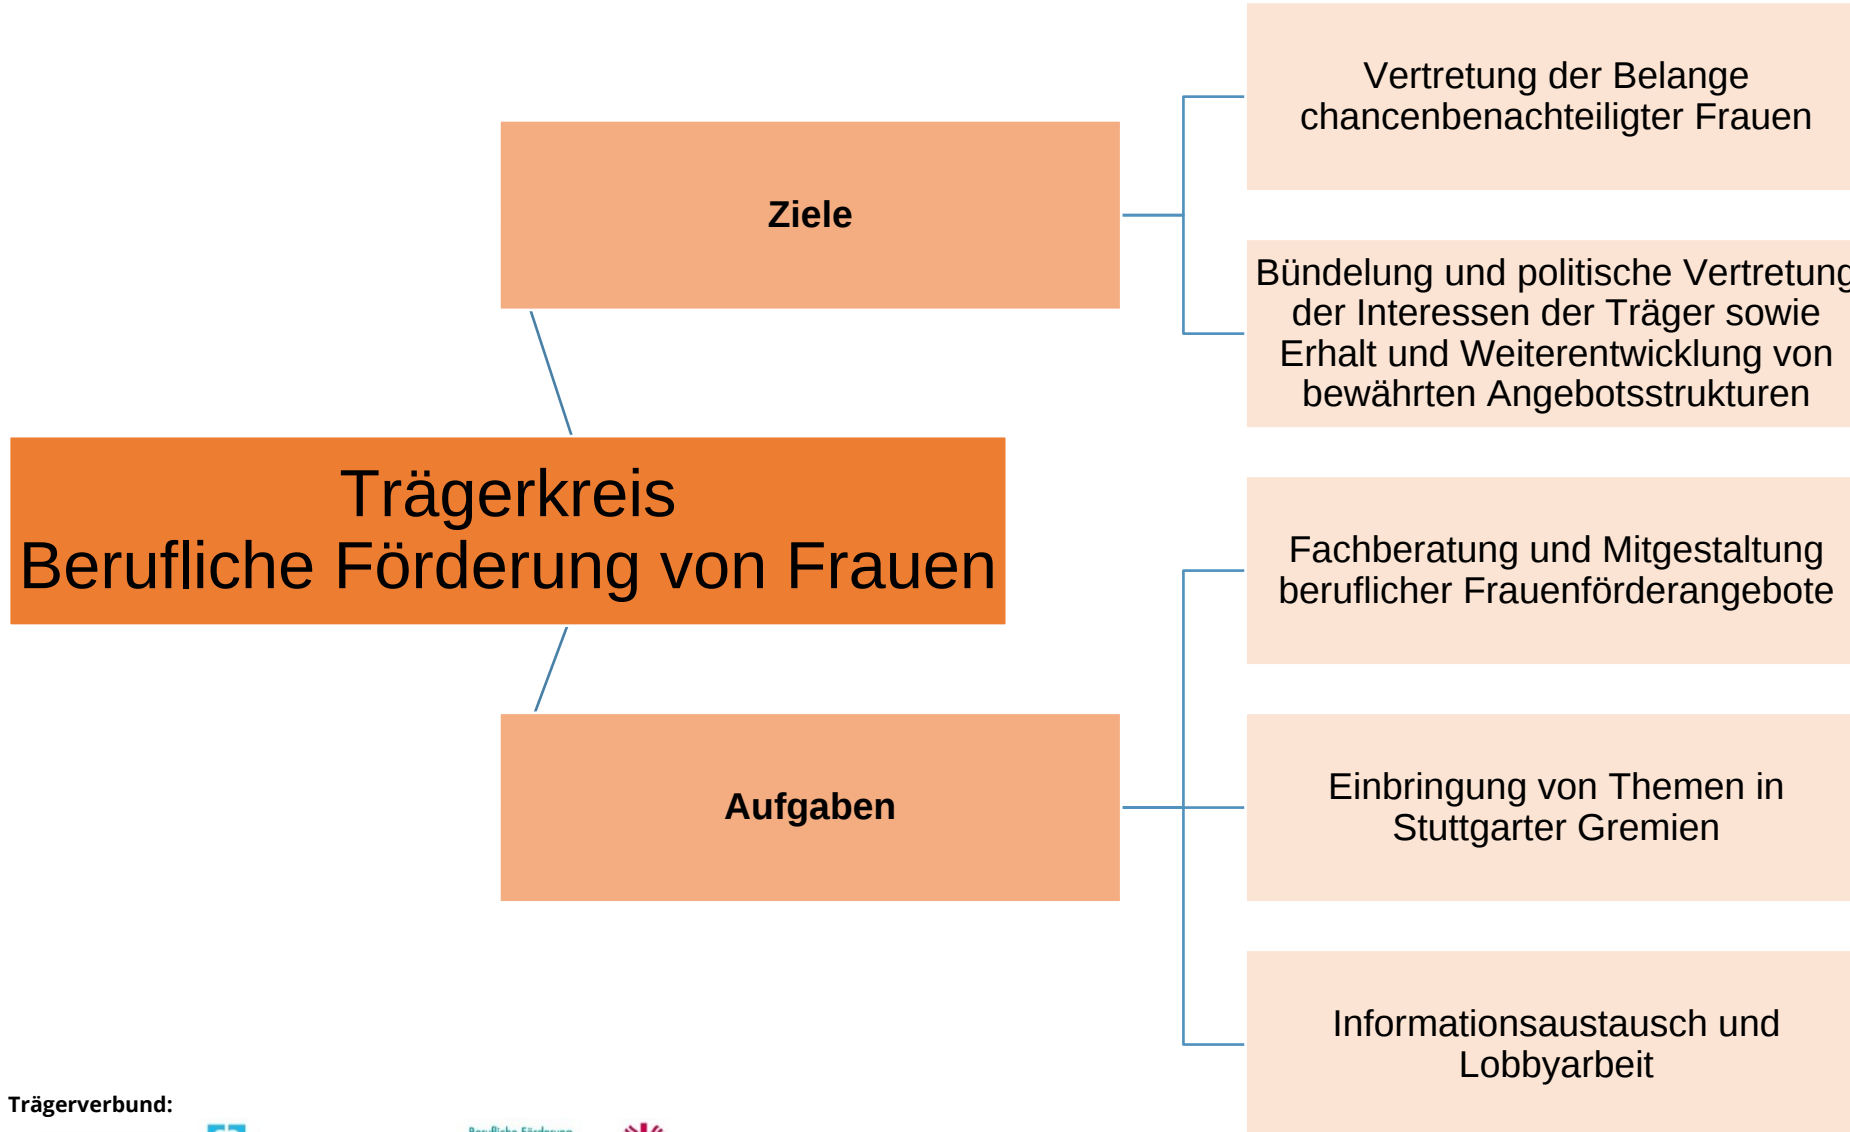

FORUM FRAUEN

Berufliche Weiterentwicklung und Integration in den Arbeitsmarkt

Trägerverbund:

Weg zu FORUM FRAUEN

Trägerverbund:

SINA – Stuttgarter **IN**tegrations- und **A**rbeitsmarktprogramm für Frauen

Trägerverbund:

FORUM FRAUEN I

Trägerverbund:

Faktoren für gelingende Integration

Trägerverbund:

FORUM FRAUEN II – Konzeption

Trägerverbund:

FORUM FRAUEN II – 15.04.-30.09.2021

450 Teilnehmerinnen
151 Austritte
16 % Vermittlungen in Arbeit
19% Vermittlungen in
Ausbildung/Qualifizierung