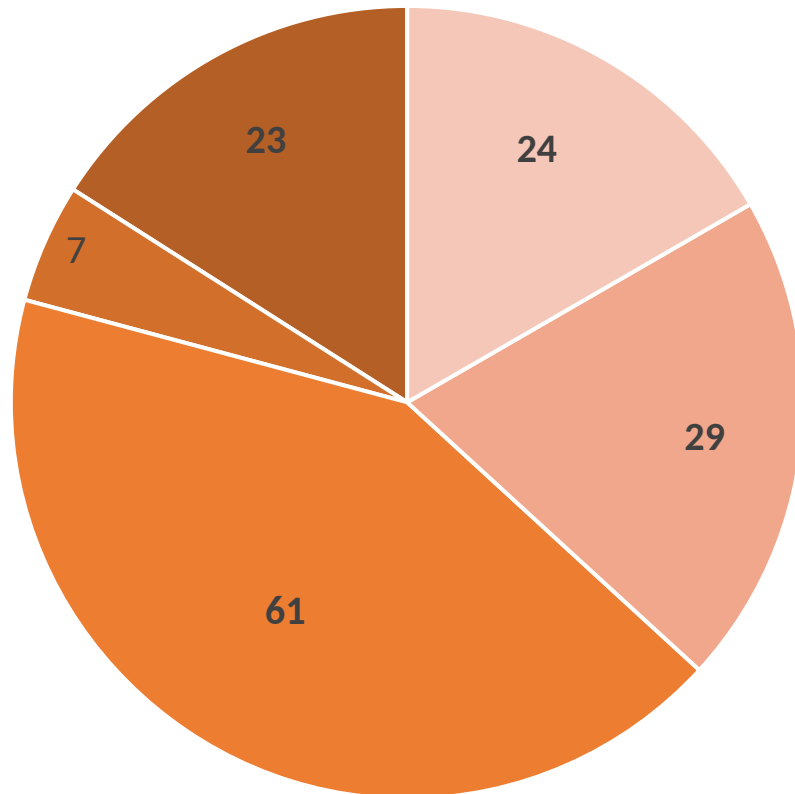

FORUM FRAUEN

Berufliche Weiterentwicklung und Integration in den Arbeitsmarkt

Trägerverbund:

Weg zu FORUM FRAUEN

Trägerverbund:

SINA – Stuttgarter **IN**tegrations- und **A**rbeitsmarktprogramm für Frauen

Trägerverbund:

FORUM FRAUEN I

Trägerverbund:

Faktoren für gelingende Integration

Trägerverbund:

FORUM FRAUEN II – Konzeption

Trägerverbund:

FORUM FRAUEN II – 15.04.-30.09.2021

450 Teilnehmerinnen
151 Austritte
16 % Vermittlungen in Arbeit
19% Vermittlungen in
Ausbildung/Qualifizierung